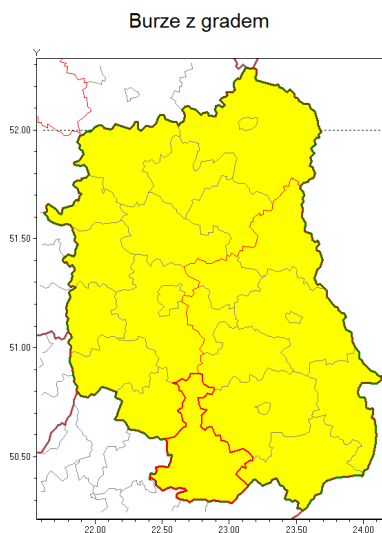

## Zasięg ostrzeżenia w województwie

**Ostrzeżenie meteorologiczne Nr 19**

Nazwa biura	IMGW-PIB Centralne Biuro Prognoz Meteorologicznych w Warszawie
Zjawisko/stopień zagrożenia	Burze z gradem/ 1
Obszar	województwo lubelskie <b>powiat biłgorajski</b>
Ważność	od godz. 14:00 dnia 01.08.2018 do godz. 21:00 dnia 01.08.2018
Przebieg	Prognozuje się wystąpienie burz z opadami deszczu miejscami od 20 mm do 30 mm, lokalnie do 40 mm oraz porywami wiatru do 70 km/h. Miejscami może liwy grad.
Prawdopodobieństwo wystąpienia zjawiska(%)	80%
Uwagi	Brak.
Dyrektor synoptyk IMGW-PIB	Małgorzata Tomczuk
Godzina i data wydania	godz. 12:03 dnia 01.08.2018
SMS	IMGW-PIB OSTRZEŻENIE: BURZE Z GRADEM/1 lubelskie/biłgorajski od 14:00/01.08 do 21:00/01.08.2018 deszcz 40 mm, porywy 70 km/h.