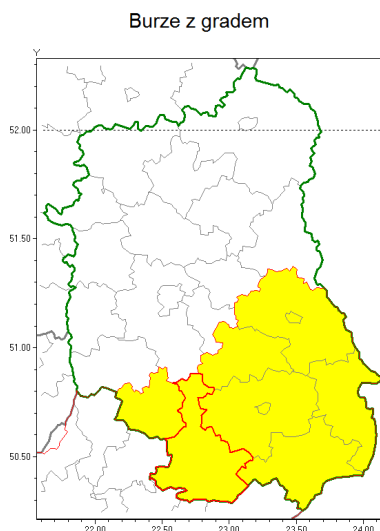

### Zasięg ostrzeżenia w województwie

### Ostrzeżenie meteorologiczne Nr 3

<b>Nazwa biura</b>	IMGW-PIB Centralne Biuro Prognoz Meteorologicznych w Warszawie
<b>Zjawisko/stopień zagrożenia</b>	Burze z gradem/ 1
<b>Obszar</b>	województwo lubelskie <b>powiat biłgorajski</b>
<b>Ważność</b>	od godz. 15:00 dnia 18.06.2018 do godz. 23:00 dnia 18.06.2018
<b>Przebieg</b>	Prognozuje się wystąpienie burz z opadami deszczu do 20 mm, miejscami do 30 mm, oraz porywami wiatru do 75 km/h. Lokalnie możliwe liwy grad.
<b>Prawdopodobieństwo wystąpienia zjawiska(%)</b>	80%
<b>Uwagi</b>	Brak.
<b>Dyrektor synoptyk IMGW-PIB</b>	Kamil Walczak
<b>Godzina i data wydania</b>	godz. 09:47 dnia 18.06.2018
<b>SMS</b>	IMGW-PIB OSTRZEŻENIE: BURZE Z GRADEM/1 lubelskie/biłgorajski od 15:00/18.06 do 23:00/18.06.2018 deszcz 30 mm, porywy 75 km/h